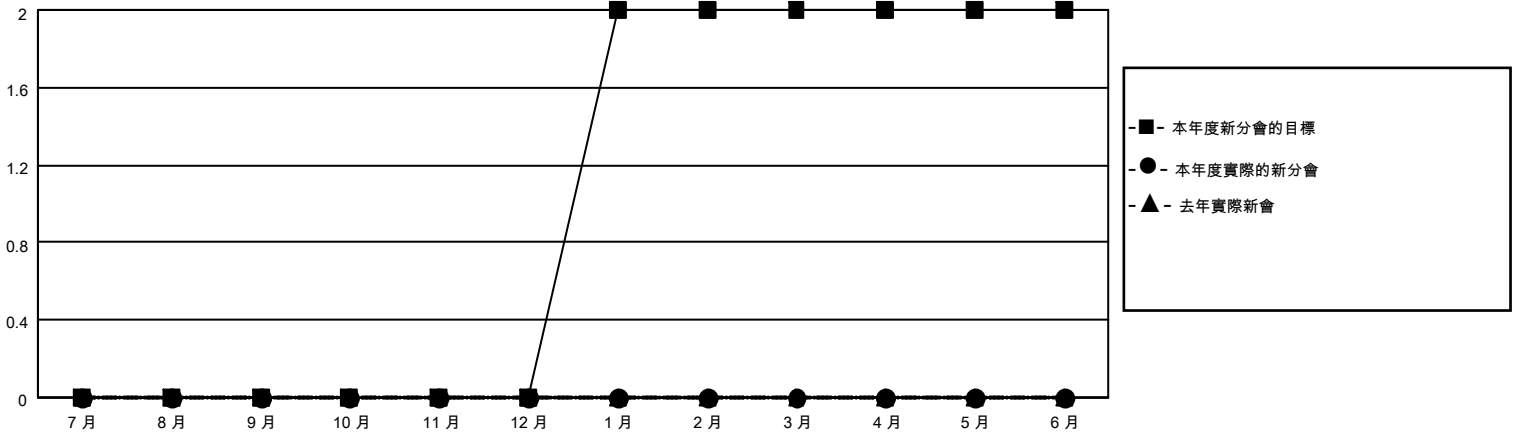

MONTHLY MEMBERSHIP PROGRESS REPORT

地點 REP OF CHINA

District 300D 3

Results as of: 8/31/2021

分會			
成果 2021-2022			
季	新分會目標	新會	會員流失的分會
7月/8月/9月	0	0	0
10月/11月/12月	0	0	0
1月/2月/3月	2	0	0
4月/5月/6月	0	0	0

位會員@每位須繳			
成果 2021-2022			
季	會員淨增長目標	實際會員增長數	實際退會會員 (包括轉會)
7月/8月/9月	50	40	59
10月/11月/12月	60	0	0
1月/2月/3月	150	0	0
4月/5月/6月	100	0	0

目標與實際新會累積