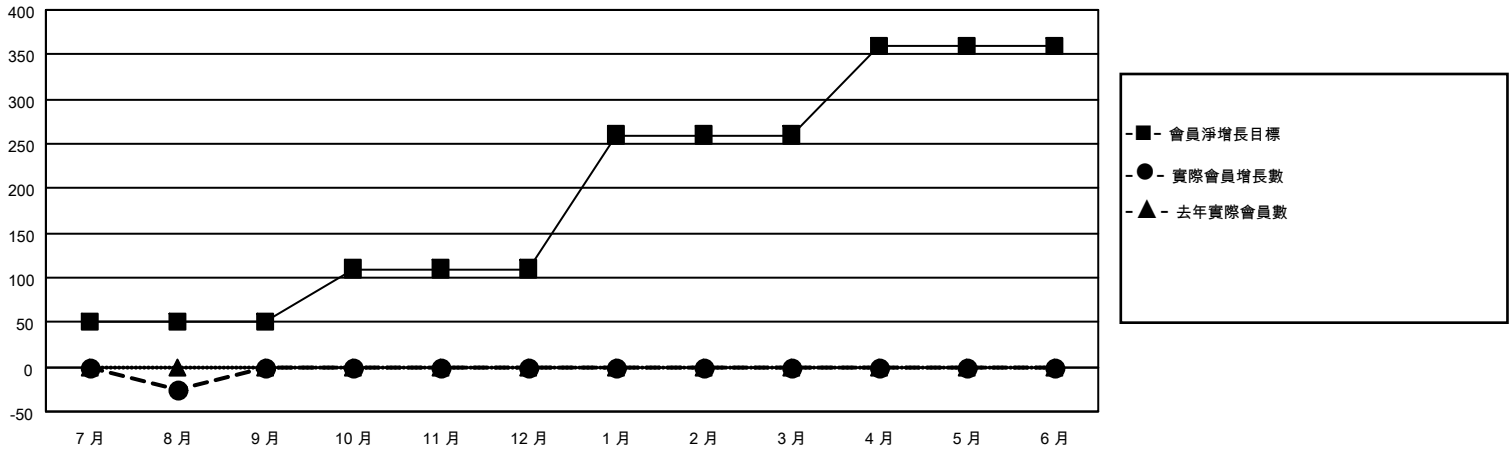

目標和實際會員累積

已取消的分會: 0	8 CLUBS OF 38 增添1位或以上的新會員	<table style="width: 100%; border-collapse: collapse;"> <thead> <tr> <th colspan="2" style="text-align: left;">性別分佈</th> </tr> </thead> <tbody> <tr> <td>男</td> <td style="text-align: right;">992 (72.09%)</td> </tr> <tr> <td>女</td> <td style="text-align: right;">384 (27.91%)</td> </tr> <tr> <td>NON BINARY</td> <td style="text-align: right;">0 (0.00%)</td> </tr> <tr> <td>PREFER NOT TO ANSWER</td> <td style="text-align: right;">0 (0.00%)</td> </tr> </tbody> </table>
<table style="width: 100%; border-collapse: collapse;"> <thead> <tr> <th colspan="2" style="text-align: left;">放棄的會員</th> </tr> </thead> <tbody> <tr> <td>過世</td> <td style="text-align: right;">0</td> </tr> <tr> <td>分會已取消</td> <td style="text-align: right;">0</td> </tr> <tr> <td>其他</td> <td style="text-align: right;">59</td> </tr> <tr> <td>總計</td> <td style="text-align: right;">59</td> </tr> </tbody> </table>	點擊這裡取得累計會員數據	<table style="width: 100%; border-collapse: collapse;"> <tbody> <tr> <td>總計家庭單位會員數</td> <td style="text-align: right;">80</td> </tr> <tr> <td>支付減半會費的家庭會員</td> <td style="text-align: right;">46</td> </tr> </tbody> </table>